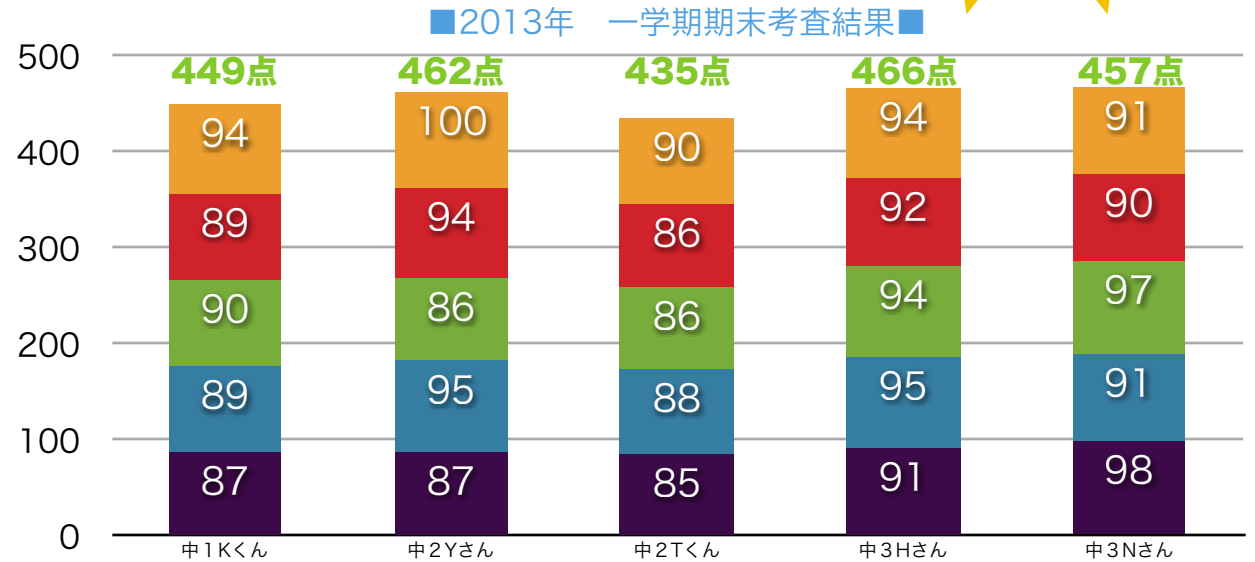

Devote all our energy!!

30日間 フル対策

目標に向かって全力投球!!
次は二学期中間考査へ向けて
対策開始!

■結果一例■ (下から国数英社理)

定期対策は1ヶ月前から開始!

■定期考査攻略法 文責：塾長 高橋俊治

□試験範囲が渡される前●前回のテストのあとにやったページから英単語練習を始める●習ったところまで、学校の問題集を終わらせる(試験範囲が出ていなくてもできるはず)●英語は塾で文法分野のプリント演習を中心にやる●国語は学校の問題集で分からなかったところを解説してもらおう□試験範囲が渡されたら●範囲表をじっくり読む(重要!!)●学校の問題集を終わらせる+丸つけまでしておいて、間違いに気づく●漢字がどこから出るかははっきりさせる(ノート、プリント、問題集のどれなのか?)●学校から配付された「演習用プリント」を塾に持ってきて、コピーしてもらい、最低3回はやる□試験1週間前、直前特訓日●テスト形式のプリントで自分の穴を見つける●塾で「予想問題」をやり、どのような分野が出題されるかを実感する●予想問題をやって苦手な分野に気づき、その単元のプリントをもらう(注意!プリントができないからと

言って「全部分からない」と言っちゃダメ。なるべく自分で分野をしぼること)

■成績アップ生徒の勉強内容

- □定期考査特訓日には午前10時から午後4時まで約6時間特訓開催
- □学校配付プリント(例:漢字)から確認テストを作成し、最低3回演習
- □学校学習帳を終わらせるためのスケジュールアドバイス
- □生徒ごとに間違えた問題を集めた苦手プリント配付
- □教科別予想問題の作成
- □無料居残り補習の開催(22:30まで)
- □日曜日の無料特訓開催(約3時間)
- □授業テキストの反復
- □各教科20枚以上の試験範囲演習プリント
- □一斉授業解説+個別演習時間の確保

Q. 夜が遅いと、塾からの帰りが心配なのですが・・・

A. 明和塾には
通塾送迎車があるので安心です!

明和塾の兄弟姉妹割引

中学生
半額

費用が低いご兄弟の授業料が半額。テキストなどの諸経費等は実費負担。
例: 中1 22,050円→11,025円 ※小学生・高校生の授業料は20%OFF

お申し込みは今すぐお電話で!

めい わ じゅ く で ナンバーワン

0120-109-001

お電話受付時間: 月曜日から土曜日の13:00~21:00 (担当: 高橋・小川)

www.meiwa-juku.com

ホームページにも明和塾の情報が満載!また、フェイスブックでは毎日リアルな明和塾の様子を配信!塾長ブログも更新中。

明和塾 検索

ホームページには『質問コーナー』があります。授業のことはもちろん、受験や勉強についての質問にも、すべて塾長が責任をもってお答えいたします。お気軽にお問い合わせください。24時間受付中です!

日	北山教室	八木山教室	内容
10月			
11 金		休講	
12 土	休講		
13 日			中3勉強合宿
14 祝			
15 火	休講	休講	中3模試
16 水	●		
17 木		●	二学期始業式
18 金		●	
19 土	●		キャンペーン☆
20 日			
21 月			
22 火	●	●	考査対策開始
23 水	●		
24 木		●	
25 金		●	
26 土	●		
27 日			
28 月			
29 火	●	●	
30 水	●		
31 木		●	
11月			
1 金		●	漢字検定
2 土	●		
3 日			中3模試
4 祝	特訓	特訓	
5 火	●	●	長町中
6 水	●		
7 木		●	
8 金		●	第一中考査
9 土	●		
10 日	特訓	特訓	進学情報Can
11 月			
12 火	●	●	第二中・中山
13 水	●		三条・南中山
14 木		●	八木山
15 金		●	八木山・愛宕
16 土	●		
17 日	特訓	特訓	
18 月			
19 火	●	●	
20 水	●		
21 木		●	
22 金		●	桜丘中
23 土	●		
24 日	特訓	特訓	
25 月			
26 火	●	●	北仙台
27 水	●